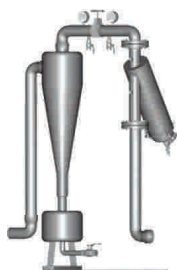

Σειρά ΚΕ Με Κεφαλές Φίλτρασης
Filtration Head With Hydrocyclone Filter

Κωδικός / Code	Χαρακτηριστικά / Specifications	Pack 1	Pack 2
FMH KXX MMM 200	2"		
FMH KXX MMM 250	2½"		
FMH KXX MMM 300	3"		
FMH KXX MMM 400	4"		

Για να συμπληρωθεί ο κωδικός:
MMM Τιμή Mesh
XX Τύπος Σύνδεσης
TF - Μούφα
FL - Φλάντζα
VC - Victaulic

To complete the code:
MMM Mesh Value
XX Connection Type
TF - Threaded Female
FL - Flange
VC - Victaulic